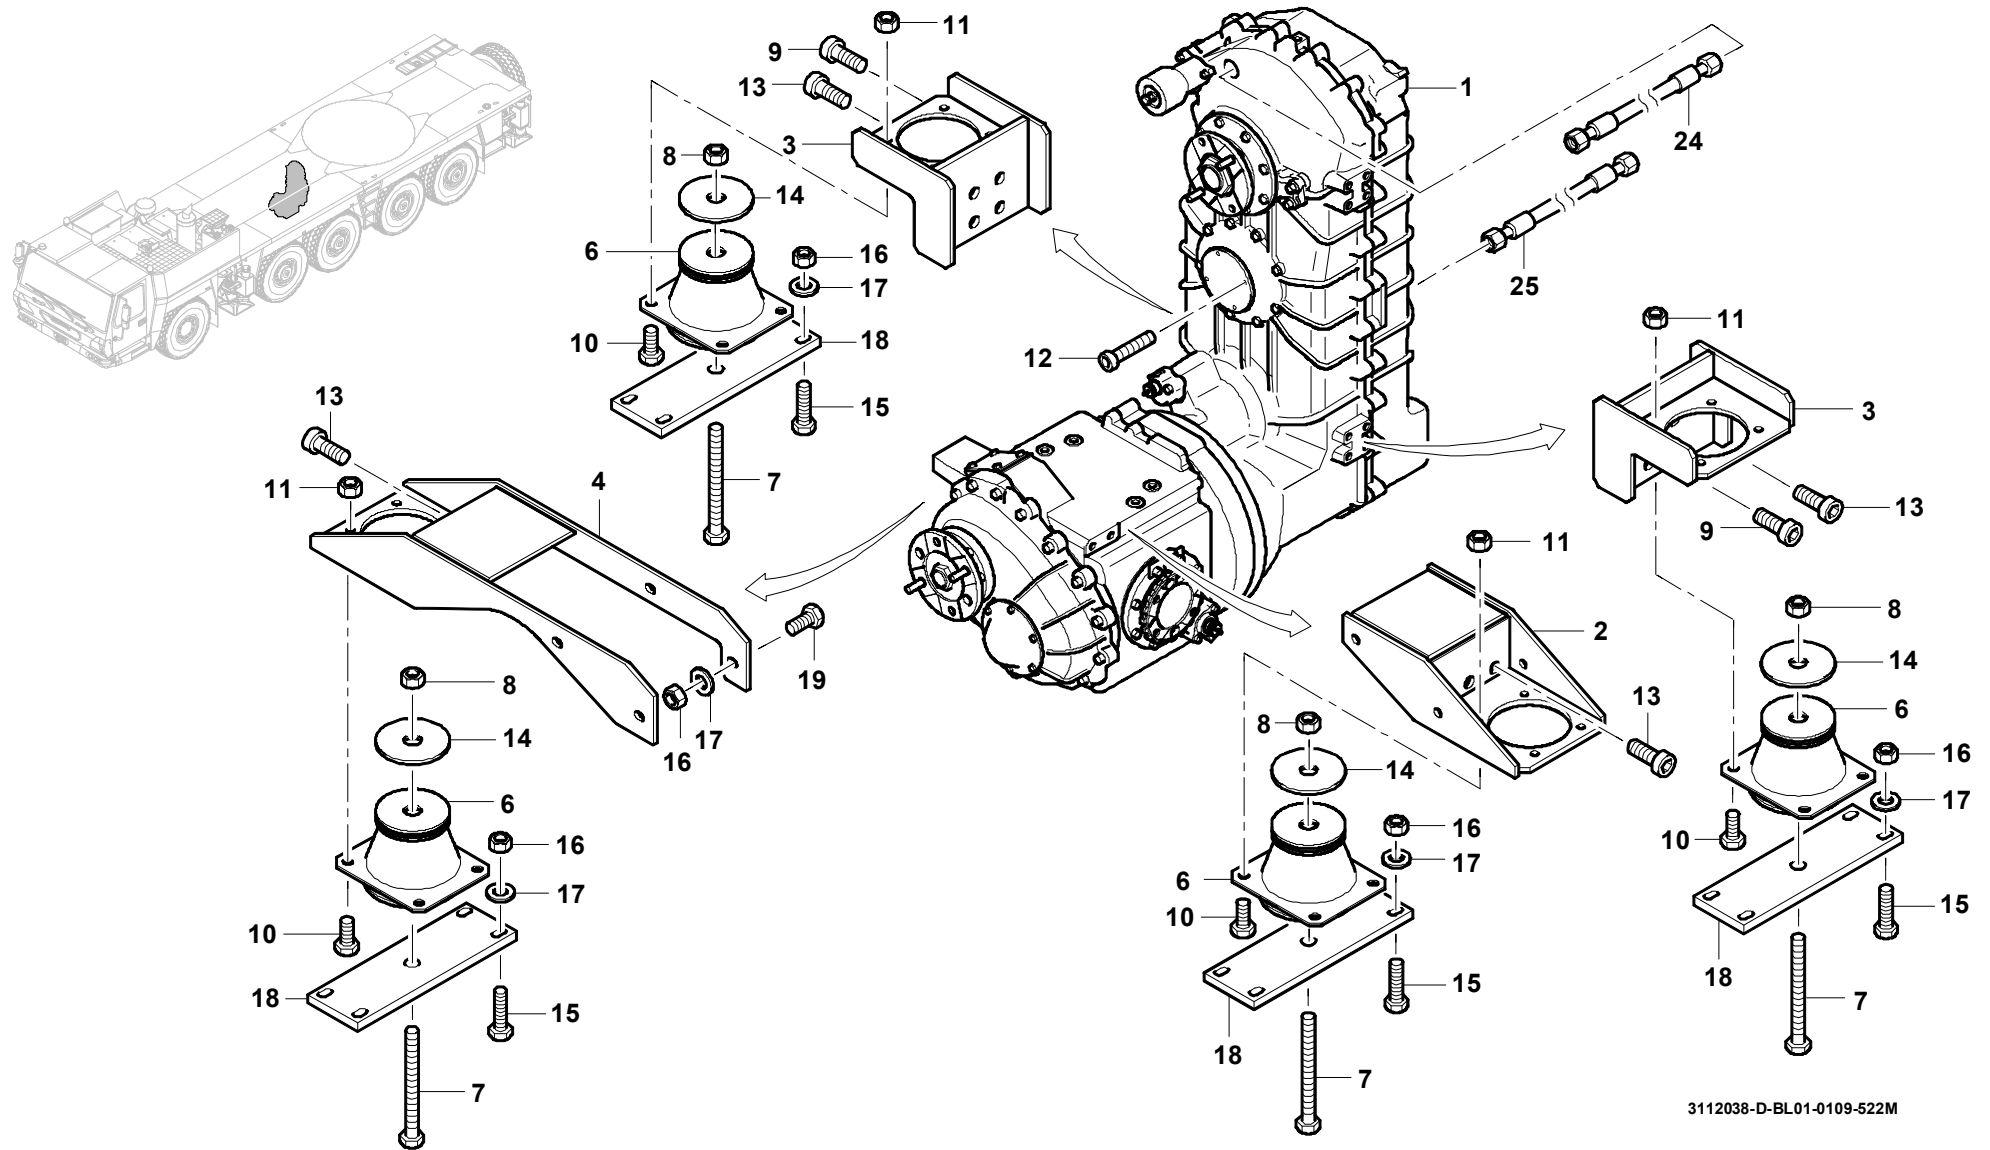

**GROVE**

EINBAU GETRIEBE  
GEAR MOUNTING

BILDTADEL  
PICTORIAL DISPLAY

01.09

3112038-ETL D

1/1

GMK 5220  
BE 505  
G 631

3112038-D-BL01-0109-522M